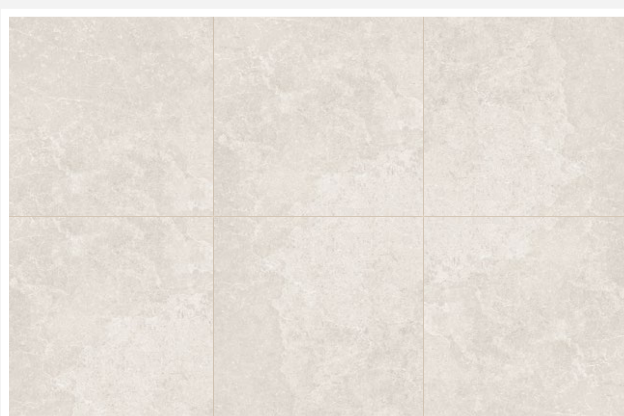

### Sienas un griestu krāsa

NCS S 0500-N, pusmatēta

Griestu augstums h=2,72m